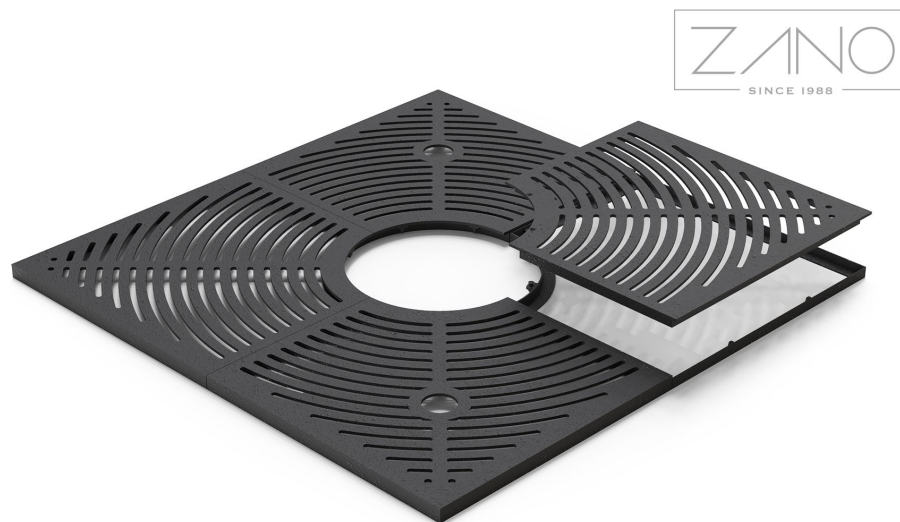

PARINKTYS

Tinklelio dydis

- Ø120
- Ø150
- Ø180
- Ø200

APRAŠYMAS

Kvadrato formos, klasikinio dizaino, languotas dizainas ir paprasti, bet dailūs papuošimai. Dizainas yra didžiausias šio modelio privalumas. Matmenys yra standartiniai 200 cm x 200 cm ir 63 cm anga. Šis modelis, palyginti su kitais modeliais, pagamintas iš ketaus, o tai pabrėžia jo istorinį pobūdį.

BENDRIEJI TECHNINIAI DUOMENYS

Medžiagos

- anglinio plieno storis: 10 mm

Matmenys

- plotis: 200 cm

- ilgis: 200 cm

- grotelių storis: 10 mm

- bendras storis, įskaitant rėmą: 50 mm

- medžio skylės skersmuo 50-80 cm

- medžio skylės skersmuo: 63 cm

Weight

- 260 kg

ZANO

Produktas:

"Giro" medžio grotelės

Katalogo numeris: 11.065