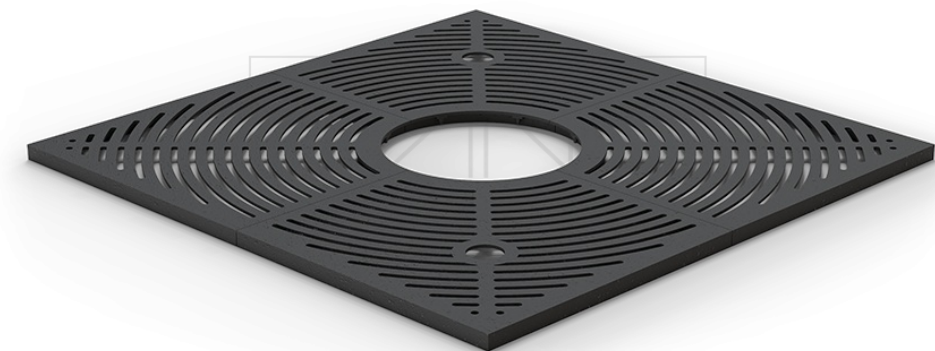

PARINKTYS

Tinklelio dydis

- Ø120
- Ø150
- Ø180
- Ø200

APRAŠYMAS

Kvadrato formos, klasikinio dizaino, languotas dizainas ir paprasti, bet dailūs papuošimai. Dizainas yra didžiausias šio modelio privalumas. Matmenys yra standartiniai 200 cm x 200 cm ir 63 cm anga. Šis modelis, palyginti su kitais modeliais, pagamintas iš ketaus, o tai pabrėžia jo istorinį pobūdį.

BENDRIEJI TECHNINIAI DUOMENYS

Medžiagos

- anglinio plieno storis: 10 mm

Matmenys

- plotis: 200 cm

- ilgis: 200 cm

- grotelių storis: 10 mm

- bendras storis, įskaitant rėmą: 50 mm

- medžio skylės skersmuo 50-80 cm

- medžio skylės skersmuo: 63 cm

Weight

- 260 kg

ZANO

Produktas:

"Giro" medžio grotelės

Katalogo numeris: 11.065