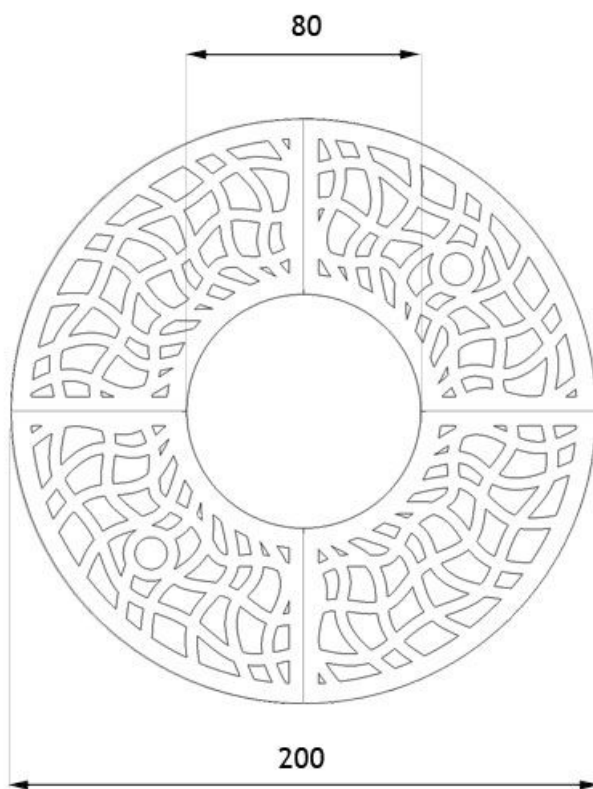

**PARINKTYS**

---

**Tinklelio dydis**

- Ø120
- Ø150
- Ø180
- Ø200

**APRAŠYMAS**

---

Klasikinė "Rozetės" medžių grotelė, sudaryta iš apskritimo formos. Kaip ir kitų modelių, šio modelio matmenys yra standartiniai: skersmuo - 200 cm, o kamieno skylės skersmuo - 80 cm. Jis džiugina akį gražia, paprasta, įdomiais raštais dekoruota apdaila. Modelis pagamintas iš juodo plieno arba juodo cinkuoto plieno.

wymiary podane w [cm]

### Medžiagos

- anglinio plieno storis: 10 mm

### Matmenys

- grotelių storis: 10 mm  
 - bendras storis, įskaitant rėmą: 60 mm  
 - skersmuo  $\varnothing$  120-200 cm  
 - medžio skylės skersmuo  $\varnothing$  50-80 cm