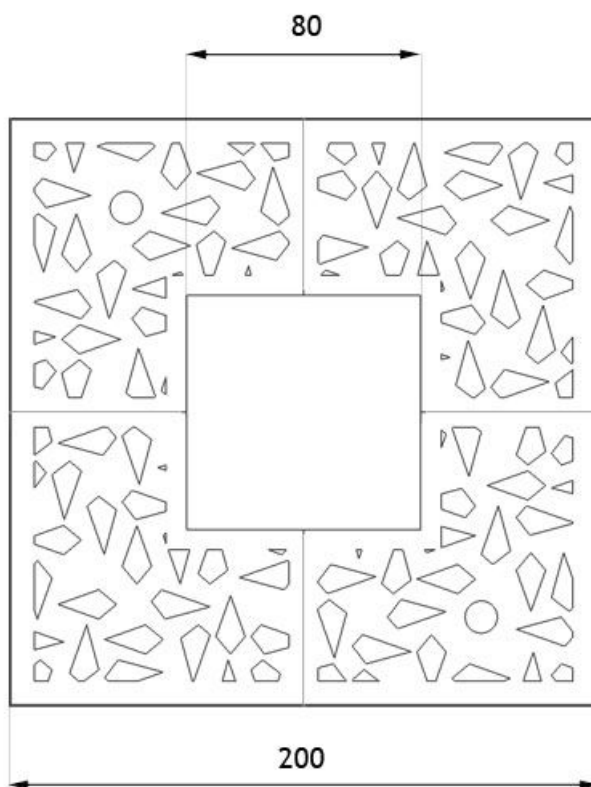

### Tinklelio dydis

- Ø120
- Ø150
- Ø180
- Ø200

## APRAŠYMAS

---

Klasikinės retro stiliaus kvadratinės grotelės, tinkančios parkams ir istoriniams pastatams. Modelis turi įdomius medžio lapų formos ornamentus. Jo matmenys - 200 cm x 200 cm, o bagažinės anga - 80 cm. Jis gaminamas iš juodo plieno arba juodo cinkuoto plieno.

wymiary podane w [cm]

### Matmenys

- grotelių storis: 10 mm  
 - bendras storis, įskaitant rėmą: 60 mm  
 - plotis 120-200 cm  
 - ilgis 120-200 cm  
 - medžio skylės skersmuo 50-80 cm