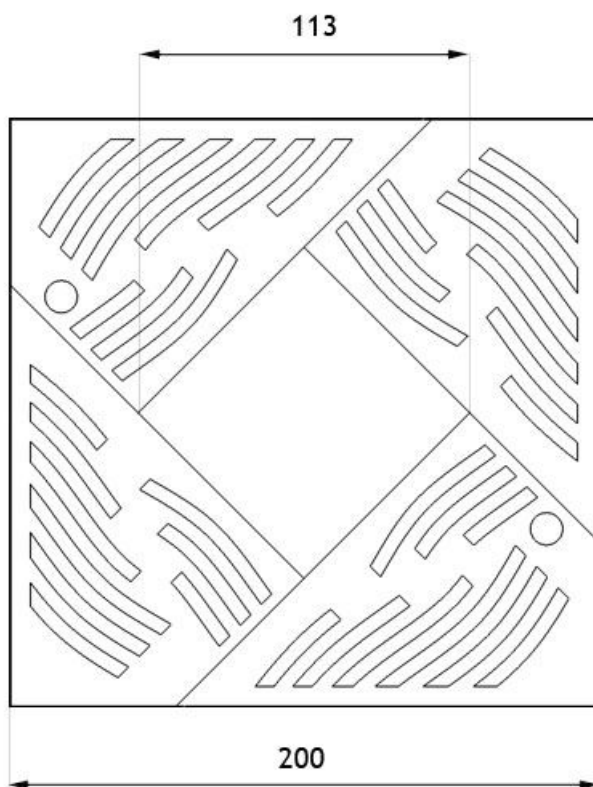

PARINKTYS

Tinklelio dydis

- Ø120
- Ø150
- Ø180
- Ø200

APRAŠYMAS

Kvadratinė medžio grotelė iš retro serijos, su klasikine, paprasta apdaila. Pagaminta iš juodo plieno, dažyto bet kuria RAL spalva, arba iš juodai cinkuoto plieno. Grotos yra 200 cm pločio ir 200 cm ilgio, o jų liemens anga - 80 cm.

wymiary podane w [cm]

BENDRIEJI TECHNINIAI DUOMENYS

Medžiagos

- anglinio plieno storis: 10 mm

Matmenys

- grotelių storis: 10 mm
- bendras storis, įskaitant rėmą: 60 mm
- plotis 120-200 cm
- ilgis 120-200 cm
- medžio skylės skersmuo 50-80 cm