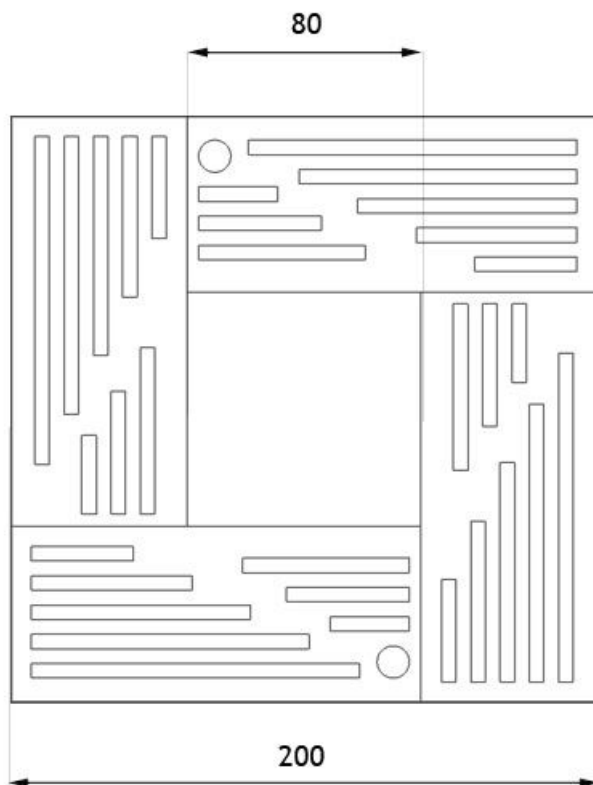

PARINKTYS

Tinklelio dydis

- Ø120
- Ø150
- Ø180
- Ø200

APRAŠYMAS

"Rustica" grotelės po medžiu iš retro serijos, tinkančios senovinei miesto architektūrai ir parkams. Grotelės pagamintos iš juodos spalvos plieno, dažyto bet kuria RAL spalva, arba iš juodai cinkuoto plieno. Grotos matmenys yra 200 cm x 200 cm ir 80 cm. Paprastas, į akis nekrentantis dizainas traukia dėmesį.

wymiary podane w [cm]

BENDRIEJI TECHNINIAI DUOMENYS

Medžiagos

- anglinio plieno storis: 10 mm

Matmenys

- grotelių storis: 10 mm
 - bendras storis, įskaitant rėmą: 60 mm
 - plotis 120-200 cm
 - ilgis 120-200 cm
 - medžio skylės skersmuo 50-80 cm

Weight

- Ø120: 95 kg
 - Ø150: 140 kg
 - Ø180: 195 kg
 - Ø200: 205 kg

ZANO

Pagal 1994 02 04 Lenkijos autorių teisių ir gretutinių teisių įstatymą (Oficialusis leidinys Nr. 24, 83 punktas, pataisytas: įstatymų oficialusis leidinys Nr. 43, poz. 170) ir pagal ES autorių teises reglamentuojančius teisės aktus, įskaitant visas ES direktyvas ir reglamentus dėl autorių teisių, "Zano Miroslaw Zarotynski Company" pasilieka autorių teises į brėžinius, aprašymus, 3D modelius, vizualizacijas, grafiką, pasiūlymuose esantį turinį, pasiūlymų priedus ir visus kitus dokumentus. Jo turinys yra ZANO Miroslavo Zarotynski įmonės intelektinė nuosavybė. Naudoti autoriaus idėjas, sprendimus, kopijuoti, platinti nuotraukas, grafiką ar grafikos fragmentus, aprašomuosius tekstus, siekiant pelno, be autoriaus - bendrovės ZANO Miroslaw Zarotynski - leidimo draudžiama, tai yra autorių teisių pažeidimas ir už tai baudžiama.